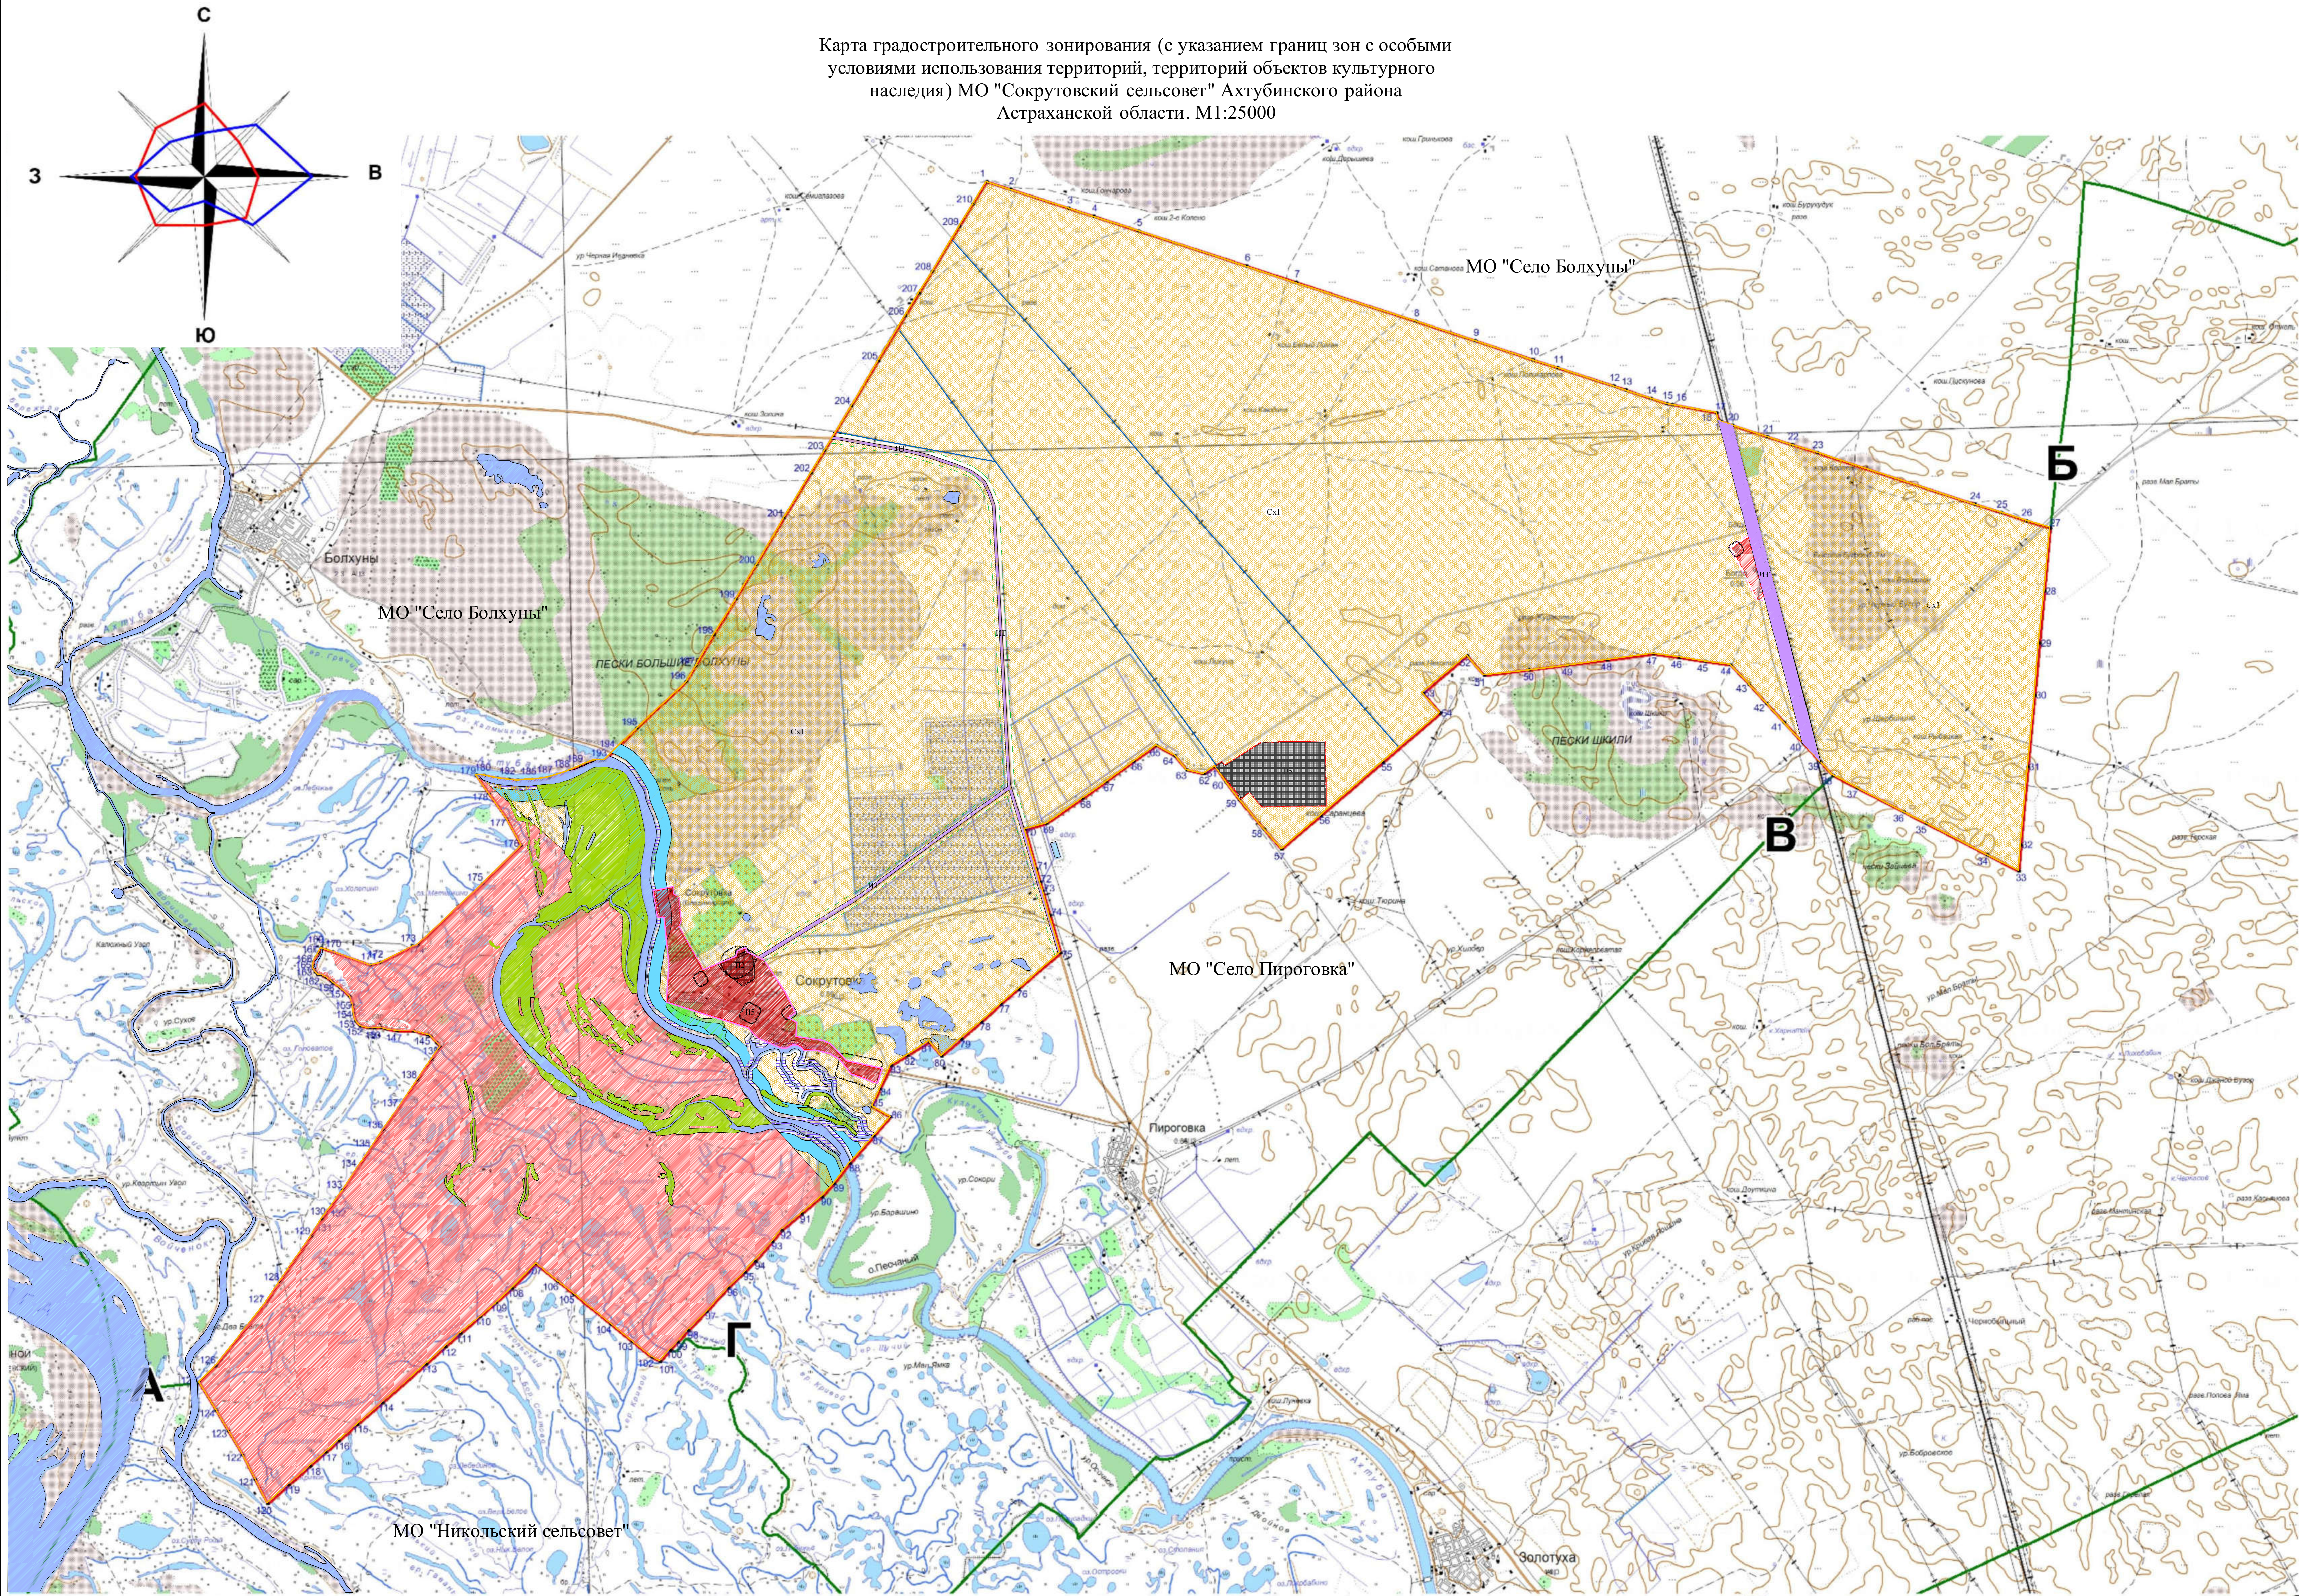

Карта градостроительного зонирования (с указанием границ зон с особыми условиями использования территорий, территорий объектов культурного наследия) МО "Сокрутовский сельсовет" Ахтубинского района Астраханской области. М1:25000

Условные обозначения

Территориальные границы - Граница осязаемого населения (коммунальная) - Граница населенного пункта (коммунальная) Земли по категориям - земли населенных пунктов - земли населенных пунктов - земли особо охраняемых территорий и объектов - земли населенных пунктов	Территориальные зоны - Сх1 - зона сельскохозяйственных угодий (сельскохозяйственная) - ИТ - зона инженерной и транспортной инфраструктуры (коммунальная) - ИЖС - зона размещения объектов складского назначения (коммунальная) - ИЖО - зона размещения объектов складского назначения (коммунальная) - ИЖС - зона размещения объектов складского назначения (коммунальная) - ИЖО - зона размещения объектов складского назначения (коммунальная)	зоны с особыми условиями использования территорий - кв - санитарно-защитная зона (санитарная) - э - экологическая зона (экологическая) - п - зона охраны объектов культурного наследия (культурно-историческая) - п - зона охраны объектов культурного наследия (культурно-историческая) - п - зона охраны объектов культурного наследия (культурно-историческая) - п - зона охраны объектов культурного наследия (культурно-историческая)

Имя	Кол.	Лист	Рисунки	Подпись	Дата	Проект внесения изменений в правила землепользования и застройки МО "Сокрутовский сельсовет" Ахтубинского района Астраханской области
Разработчик	Исполнитель	Художественный редактор	Составитель	Листов	Листов	
Директор	Инженер	Инженер	Инженер	Инженер	Инженер	Проект организации архитектуры и градостроительства