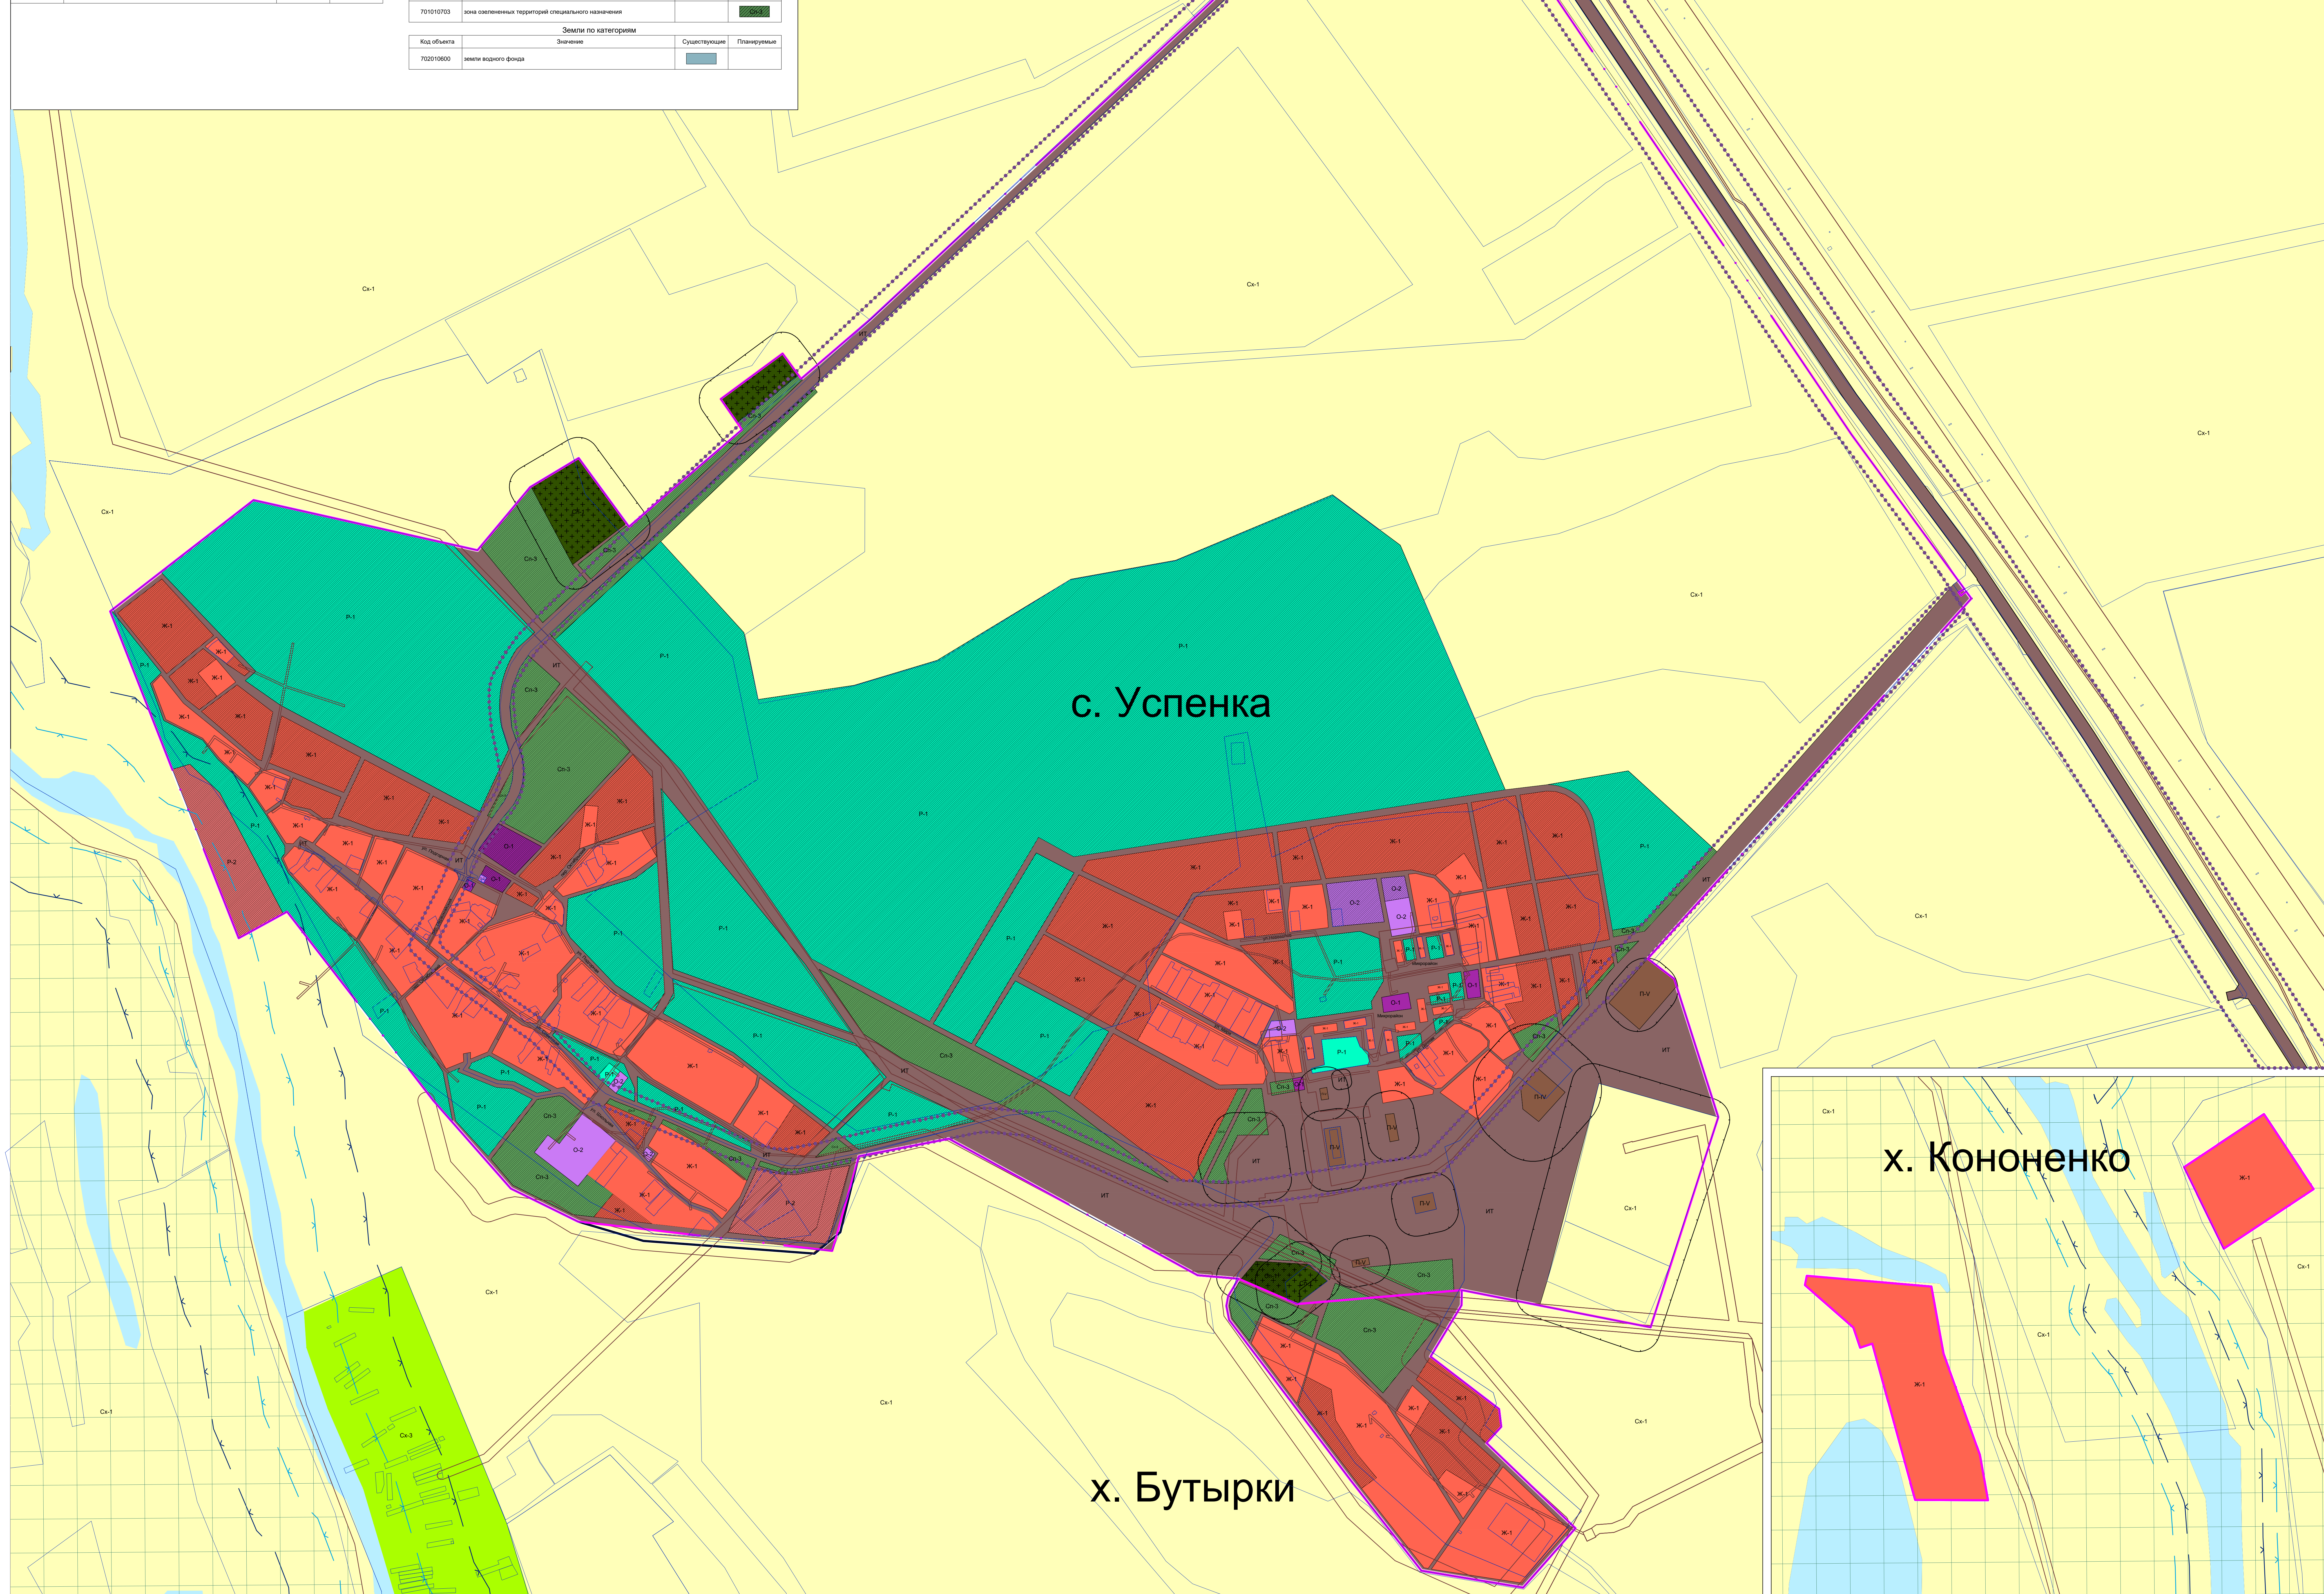

Территориальные зоны

Код объекта	Значение	Существующие	Планируемые
701010100	жилые зоны		
701010301	многофункциональная общественно-деловая зона		
701010302	зона специализированной общественной застройки		
701010400	проведенческие зоны, зоны инженерной и транспортной инфраструктуры		
701010401	проведенческая зона		
701010401	проведенческая зона		
701010500	зона сельскохозяйственного использования		
701010502	зона садоводческих или огороднических некоммерческих товариществ		
701010601	зона озелененных территорий общего пользования (парки, скверы, бульвары, городские леса)		
701010602	зона отдыха		
701010701	зона кладбищ		
701010703	зона озелененных территорий специального назначения		

Земли по категориям

Код объекта	Значение	Существующие	Планируемые
702010600	земли водного фонда		

Изм.	Кол.	Лист	Инициалы	Подпись	Дата
Разработчик	Боголюбов В.В.				08.21
ГАП	Боголюбов В.В.				08.21

Проект внесения изменений в Правила землепользования и застройки МО "Успенский сельсовет" Ахтубинского района Астраханской области.

Карта градостроительного зонирования населенных пунктов МО "Успенский сельсовет" Ахтубинского района Астраханской области. Карта зон с особыми условиями использования территории. М: 1:5000

Страница	Лист	Листов
	2