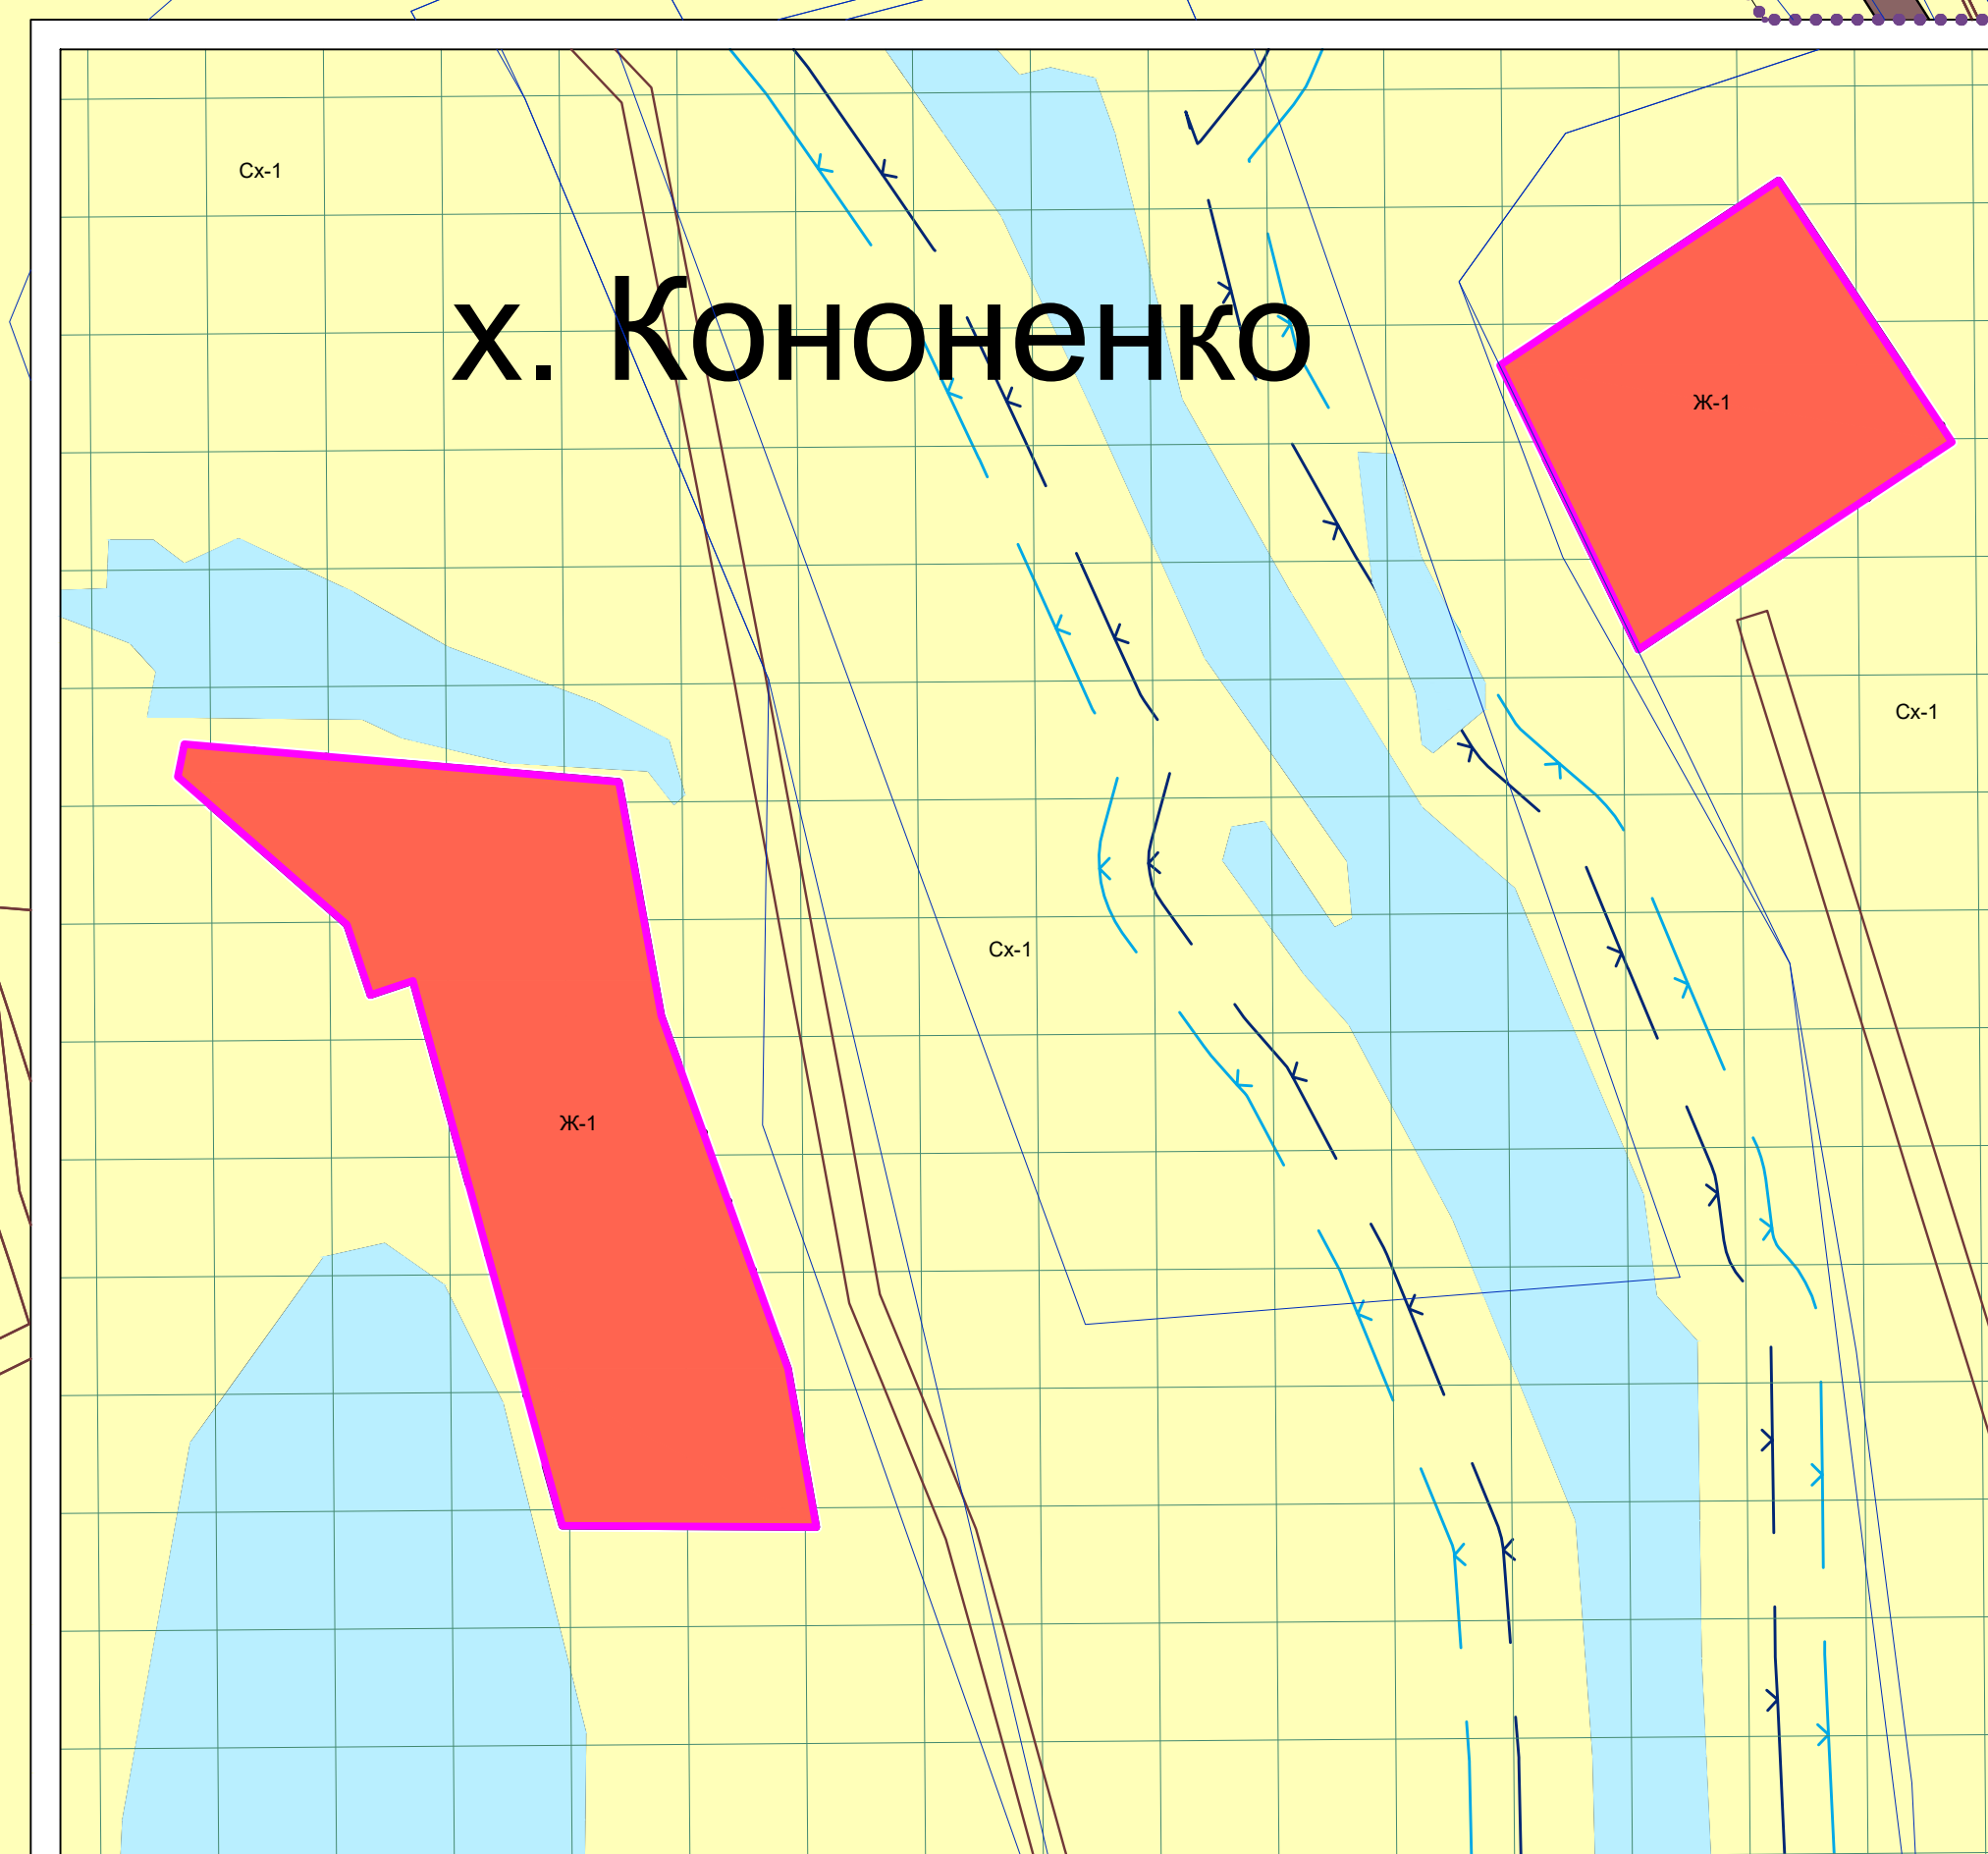

Территориальные зоны

Код объекта	Значение	Существующие	Планируемые
701010100	жилые зоны		
701010301	многофункциональная общественно-деловая зона		
701010302	зона специализированной общественной застройки		
701010400	проведенческие зоны, зоны инженерной и транспортной инфраструктуры		
701010401	проведенческая зона		
701010401	проведенческая зона		
701010500	зона сельскохозяйственного использования		
701010502	зона садоводческих или огороднических некоммерческих товариществ		
701010601	зона озелененных территорий общего пользования (парки, скверы, бульвары, городские леса)		
701010602	зона отдыха		
701010701	зона кладбищ		
701010703	зона озелененных территорий специального назначения		

Земли по категориям

Код объекта	Значение	Существующие	Планируемые
702010600	земли водного фонда		

Изм.	Кол.	Лист	Инициалы	Подпись	Дата
Разработчик	Боголюбов В.В.				08.21
ГАП	Боголюбов В.В.				08.21

Проект внесения изменений в Правила землепользования и застройки МО "Успенский сельсовет" Ахтубинского района Астраханской области.

Карта градостроительного зонирования населенных пунктов МО "Успенский сельсовет" Ахтубинского района Астраханской области. Карта зон с особыми условиями использования территории. М: 1:5000

Страница	Лист	Листов
	2