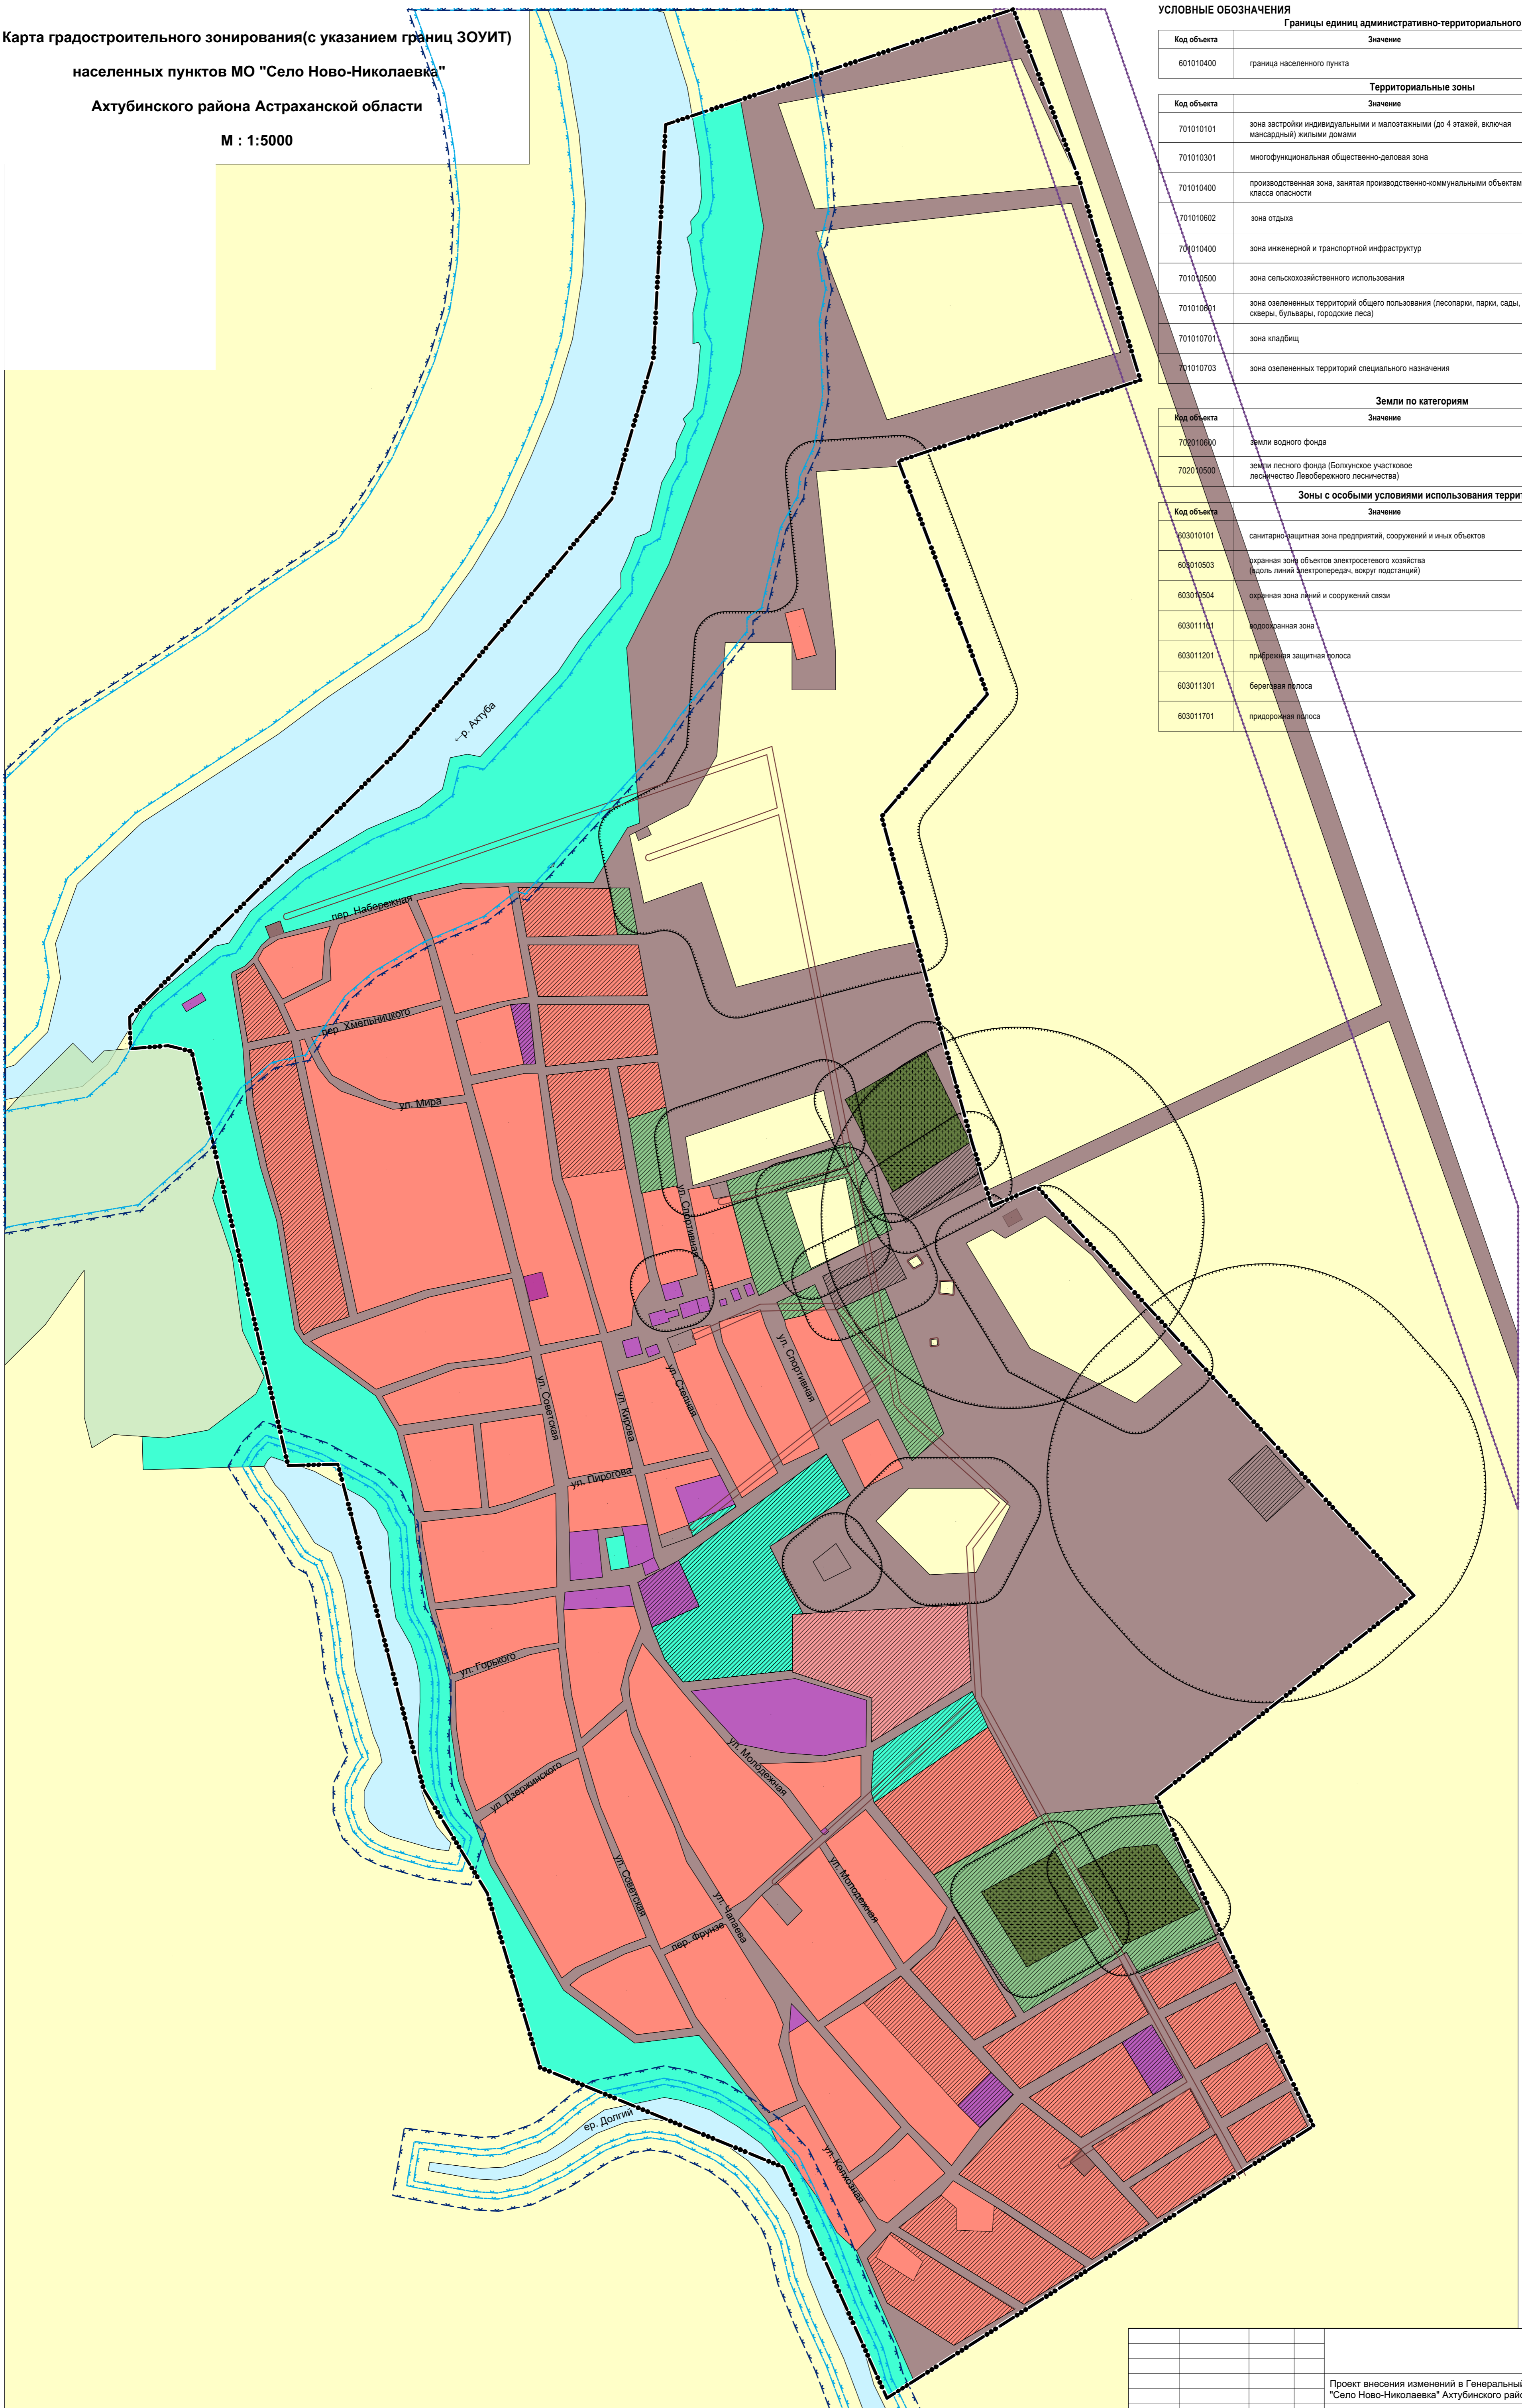

Карта градостроительного зонирования(с указанием границ ЗОУИТ)

населенных пунктов МО "Село Ново-Николаевка"

Ахтубинского района Астраханской области

М : 1:5000

УСЛОВНЫЕ ОБОЗНАЧЕНИЯ

Границы единиц административно-территориального деления

Код объекта	Значение	Существующие	Планируемые
601010400	граница населенного пункта	—●●●—●●●—	—●●●—●●●—

Территориальные зоны

Код объекта	Значение	Существующие	Планируемые
701010101	зона застройки индивидуальными и малоэтажными (до 4 этажей, включая мансардный) жилыми домами	[Red box]	[Red hatched box]
701010301	многофункциональная общественно-деловая зона	[Purple box]	[Purple hatched box]
701010400	производственная зона, занятая производственно-коммунальными объектами III класса опасности	[Brown box]	[Brown hatched box]
701010602	зона отдыха	[Pink box]	[Pink hatched box]
701010400	зона инженерной и транспортной инфраструктур	[Dark brown box]	[Dark brown hatched box]
701010500	зона сельскохозяйственного использования	[Yellow box]	[Yellow hatched box]
701010901	зона озелененных территорий общего пользования (лесопарки, парки, сады, скверы, бульвары, городские леса)	[Cyan box]	[Cyan hatched box]
701010701	зона кладбищ	[Green dotted box]	[Green dotted hatched box]
701010703	зона озелененных территорий специального назначения	[Dark green box]	[Dark green hatched box]

Земли по категориям

Код объекта	Значение	Существующие	Планируемые
702010800	земли водного фонда	[Light blue box]	[Light blue hatched box]
702010500	земли лесного фонда (Болтуновское участковое лесничество Левобережного лесничества)	[Light green box]	[Light green hatched box]

Проект внесения изменений в Генеральный план муниципального образования "Село Ново-Николаевка" Ахтубинского района Астраханской области		
Материалы по обоснованию		
Стадия	Лист	Листов
	2	
Разработ	Казаченко А.В.	Карта ЗОУИТ населенных пунктов МО "Село Ново-Николаевка" Ахтубинского района Астраханской области М. 1:5000
Н. контр.	Киселев С.А.	
		ООО "Земельный Эксперт"